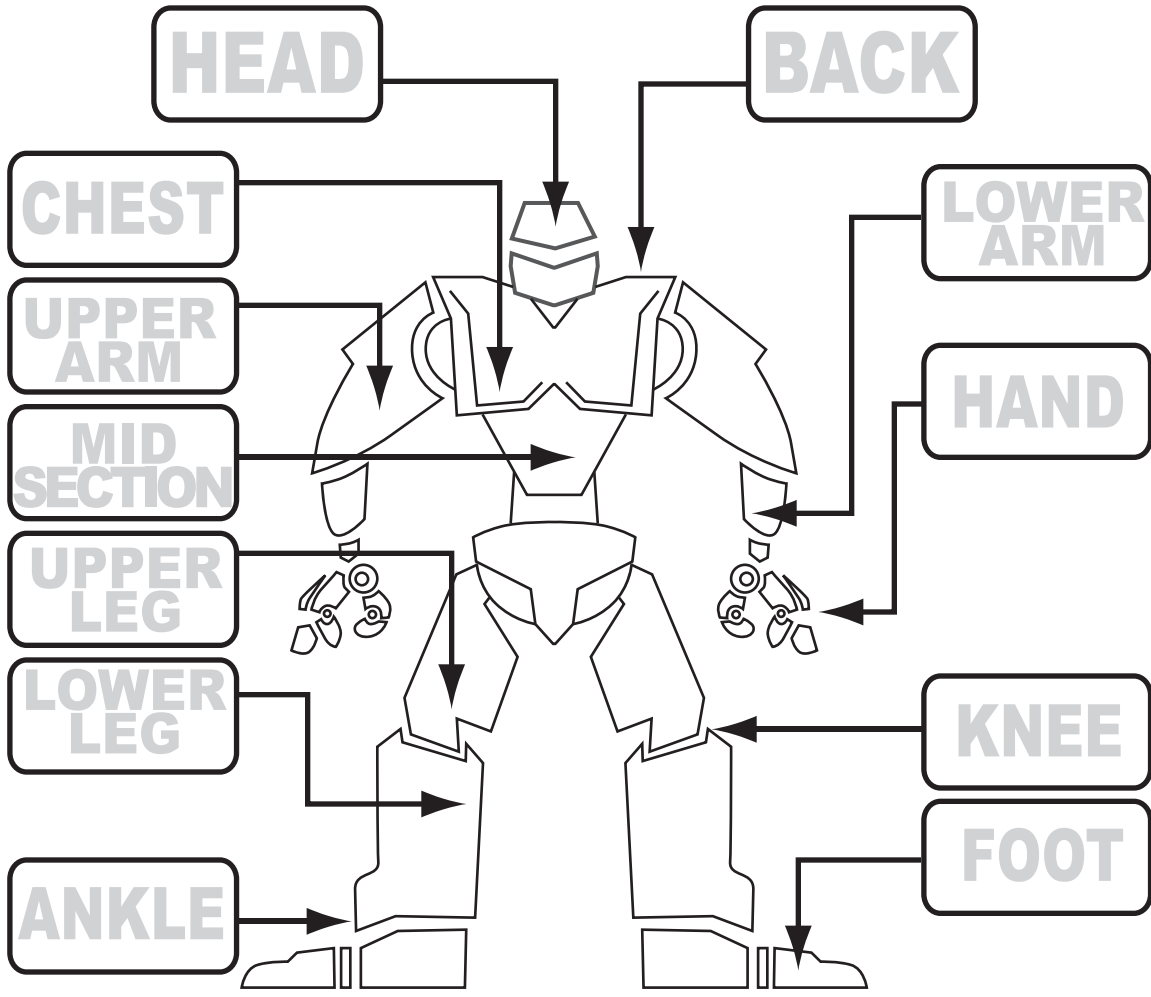

Ⓢ Bot-Hed Ⓢ

Fight for Meridian

BOT Name:
SAT TRK ID:

Pilot Name:
SAT TRK PID:

Race:
Driving Stat:

Humanity	Alien Tech	Evolution
Attribute (3)(4)(5) in any order		

Human Skills	Alien Skills	Evolution Skills
■■■■■ Computer ■■■■■ Drive ■■■■■ Fight ■■■■■ Stealth ■■■■■ Politics ■■■■■ Religion ■■■■■ Shoot ■■■■■ Intimidate	■■■■■ Pilot ■■■■■ Engineer ■■■■■ Mech Tech ■■■■■ Communicate ■■■■■ Literacy ■■■■■ Encounter ■■■■■ Potions ■■■■■ Hypnotize	■■■■■ Navigate ■■■■■ Endurance ■■■■■ Resistance ■■■■■ Hotness ■■■■■ Manipulation ■■■■■ Night Sight ■■■■■ Breathing ■■■■■ Telepathy
Attribute (15)(20)(28) in any order		

History Bonus: (insert back story here)

Health Index

Surface	Internal

Metal Class

Fuel Class

Defensive

Offensive

Attribute (1)(2)(3)(3) in any order

H — Alignment — A

Health Index

Mental	Surface	Internal	GAME POINTS